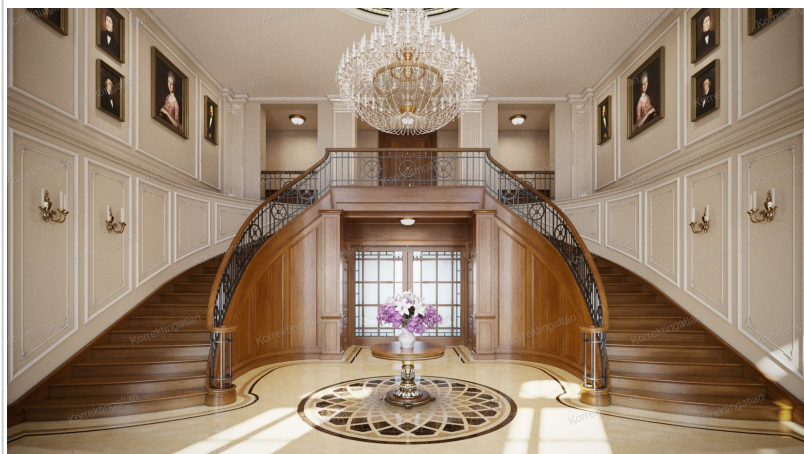

Eladó Családi ház, 1 526 m², 53 300 000 m² telek, Kecskemét

499 999 999 Ft (~1 227 265 €)

KORREKTINGATLAN.HU
AZT TESSZÜK, AMIBEN A LEGJOBBAK VAGYUNK

Patináns palota Kecskeméten!

Patináns palota Kecskeméten!

Jellemzők:

- -5,33 hektár körbekerített terület
- -1526nm-es 3 szintes épület
- -tégla falazat
- -beton cserép fedés
- -4 tágas külön lakosztály, mozsizoba, könyvtár, tágas fogadó hall, wellness részleg, teremgarázs
- -könnyedén lehetséges panzió, hotel, közösségi szolgáltatásra alkalmas központ kialakítása
- -kiváló közlekedés
- -csendes környezet
- -az épület szerkezetkész
- -komplett tervekkel
- -3 villanyóra
- -gázcsanak a telek előtt
- -fúrott kút

Adatlap sorszáma:	#704600368
Szobák:	6
Építési mód:	Tégla
Belső állapot:	Szerkezetkész
Külső állapot:	Vakolatlan
Fűtés:	Nincs
Építés éve:	0
Kilátás:	Udvari
Villany:	Bevezetve (230 Volt)
Víz:	Saját kút
Gáz:	Gázvezeték a telek előtt
Csatorna:	Derítő
Telefon:	Van
Tv:	Digitális TV adás
Internet:	Szélessávú (>10Mbps)
Parkolás:	Garázsban
Bútorozottság:	Bútorozatlan
Akadálym.:	Nem akadálymentesített

Az Ön kapcsolattartója:

Ábrók István
Ingatlanértékesítő

+36 20 212-4883
istvan.abrok@korrekingatlan.hu