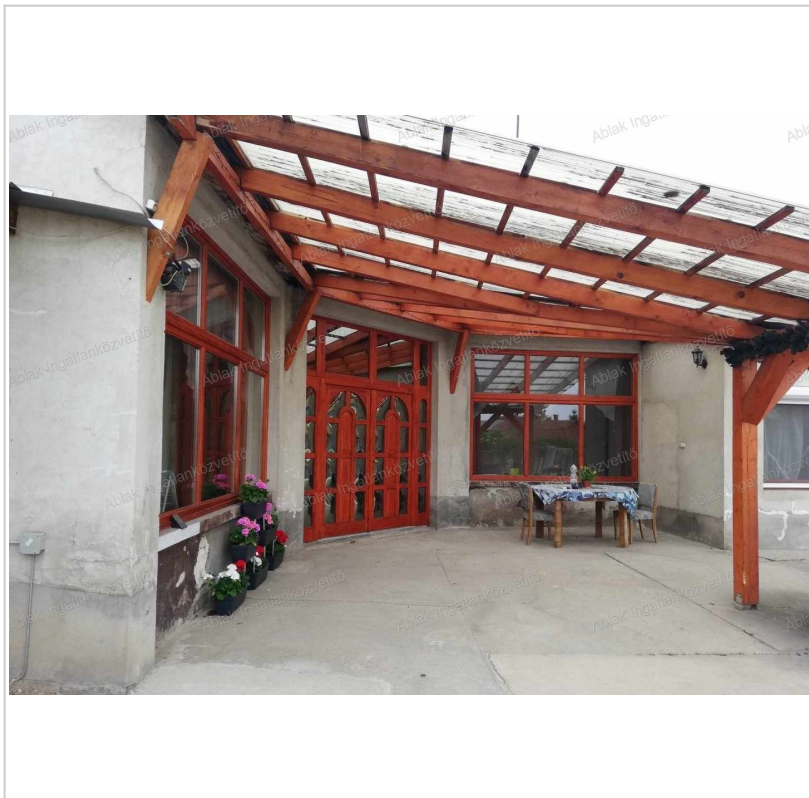

# Eladó Családi ház, 100 m<sup>2</sup>, 1 100 m<sup>2</sup> telek, Dunavecse

**39 900 000 Ft** ( ~101 148 € )

<b>Adatlap sorszáma:</b>	#206100439
<b>Szobák:</b>	3 + 1
<b>Építési mód:</b>	Tégla
<b>Belső állapot:</b>	Jó
<b>Külső állapot:</b>	Átlagos
<b>Fűtés:</b>	Cirkó
<b>Építés éve:</b>	1970
<b>Felújítás éve:</b>	2022
<b>Kilátás:</b>	Kertre néző
<b>Komfort:</b>	Összkomfort
<b>Villany:</b>	Bevezetve (230 Volt)
<b>Víz:</b>	Van
<b>Gáz:</b>	Vezetékes gáz
<b>Csatorna:</b>	Közműhálózatba bekötve
<b>Parkolás:</b>	Garázsban
<b>Akadálym.:</b>	Akadálymentesített

**Dunavecse, központhoz közeli részen 1100m<sup>2</sup>-es telken, 100m<sup>2</sup> -es, nappali+ 2,5 szobás, cs.ház \_nyaraló eladó**

**Dunavecse, központhoz közeli részen 1100m<sup>2</sup>-es telken, 100m<sup>2</sup> -es, nappali+ 2,5 szobás, fiatalosan felújított (minőségi anyagok felhasználásával), karbantartott, központifűtéses, klímás, nyílászáró cserélt, önálló családi ház eladó.**

A ház körbekerített udvarban helyezkedik el, melléképület-garázs, tároló, a ház téglalapépítésű, a külső színezése hiányzik, de így ha szeretnék a külső szigetelés egyszerűbb.

A családi ház a Duna közelsége miatt, nyaralóként is használható!